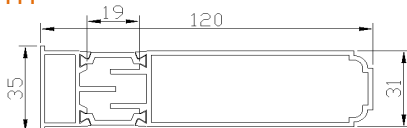

Le coulissant 3 vantaux avec imposte fixe, châssis latéral
ou châssis en allège.

Réf 7125TH