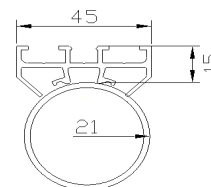

L'angle variable

Réf 018+Réf 224