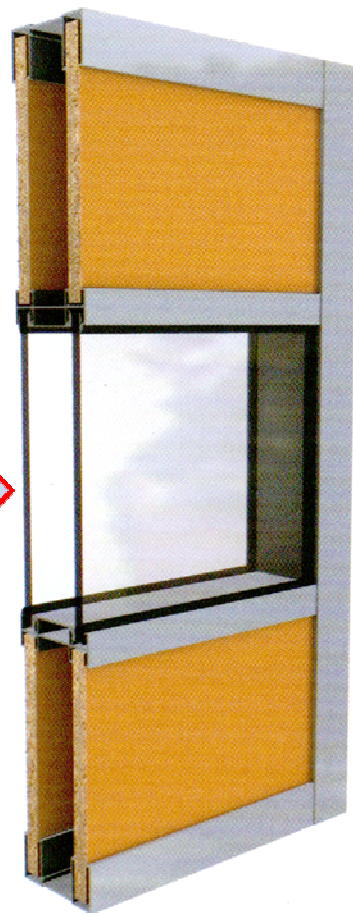

# Cloison Intérieure

Epaisseur 80 mm

Remplissage en double paroi par panneau ou vitrage

Possibilité d' integration de stores entre les 2 vitrages , espacés de 52 mm

Intégration de porte aluminium, bois et verre