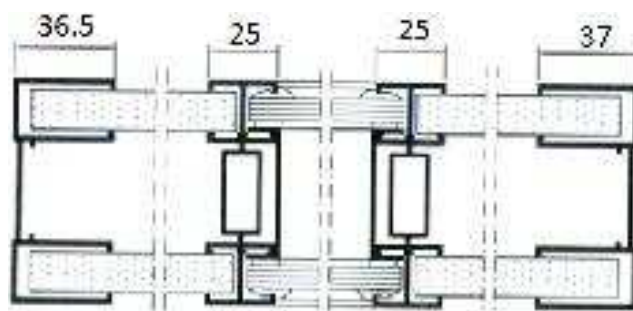

# Cloison Intérieure

Epaisseur 80 mm

Remplissage en double paroi par panneau ou vitrage

Possibilité d' integration de stores entre les 2 vitrages , espacés de 52 mm

Intégration de porte aluminium, bois et verre