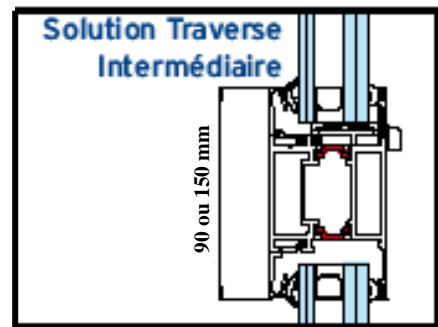

Ouverture intérieure ou extérieure

Une multitude de possibilités

Différentes poignées

Les serrures

Les accessoires

se décline en
Porte Pivot

Passage pour mobilité réduite

Le seuil d'une hauteur de 3 mm ou 20 mm facilite le passage des personnes à mobilité réduite.

2 choix de
traverse basse

Ferme Porte intégré "BOXER"

PERFORMANCES

EN COURS
D'HOMOLOGATION

Votre distributeur :

A sélectionné pour vous les produits

www.tf-alu.fr
105 ter, avenue Général de Gaulle
33190 Gironde sur Dropt
Tel : 05.56.71.33.09
Fax : 05.56.71.13.09
contact@tf-alu.fr
www.tf-alu.fr