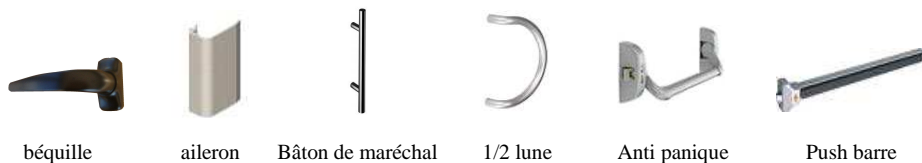

La porte Grand Trafic

La gamme de porte «**GRAND TRAFIC**» permet de répondre à toutes les configurations d'ouvertures, d'isolation, de système de sécurité et d'y associer les qualités de l'aluminium, aussi bien pour les espaces publics que privés.

Ouverture intérieure ou extérieure

Une multitude de possibilités

Différentes poignées

Les serrures

Les accessoires

se décline en
Porte Pivot

Passage pour mobilité réduite

Le seuil d'une hauteur de 3 mm ou 20 mm facilite le passage des personnes à mobilité réduite.