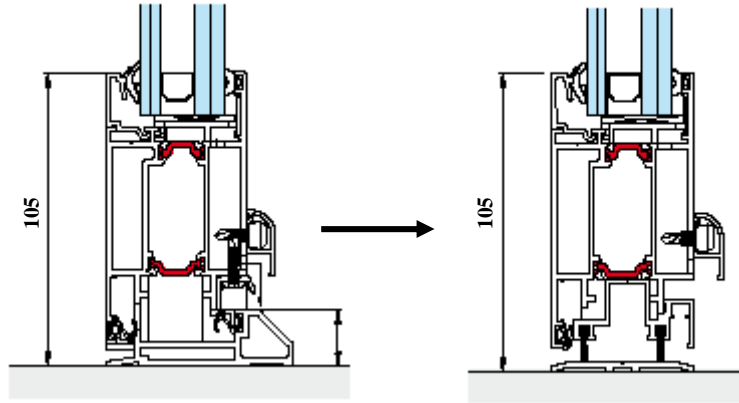

Ouverture intérieure ou extérieure

Une multitude de possibilités

Différentes poignées

Les serrures

Les accessoires

se décline en
Porte Pivot

Passage pour mobilité réduite

Le seuil d'une hauteur de 3 mm ou 20 mm facilite le passage des personnes à mobilité réduite.

2 choix de
traverse basse

Ferme Porte intégré "BOXER"

PERFORMANCES

EN COURS
D'HOMOLOGATION

Votre distributeur :

A sélectionné pour vous les produits

www.tf-alu.fr
105 ter, avenue Général de Gaulle
33190 Gironde sur Dropt
Tel : 05.56.71.33.09
Fax : 05.56.71.13.09
contact@tf-alu.fr
www.tf-alu.fr