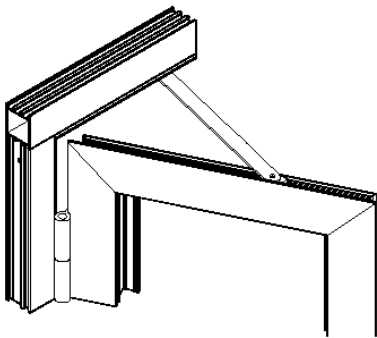

La porte Grand Trafic

La gamme de porte «**GRAND TRAFIC**» permet de répondre à toutes les configurations d'ouvertures, d'isolation, de système de sécurité et d'y associer les qualités de l'aluminium, aussi bien pour les espaces publics que privés.

Ouverture intérieure ou extérieure

Une multitude de possibilités

Différentes poignées

Les serrures

Les accessoires

se décline en
Porte Pivot

Passage pour mobilité réduite

Le seuil d'une hauteur de 3 mm ou 20 mm facilite le passage des personnes à mobilité réduite.

2 choix de
traverse basse

Ferme Porte intégré "BOXER"

PERFORMANCES

EN COURS
D'HOMOLOGATION

Votre distributeur :

A sélectionné pour vous les produits

www.tf-alu.fr
105 ter, avenue Général de Gaulle
33190 Gironde sur Dropt
Tel : 05.56.71.33.09
Fax : 05.56.71.13.09
contact@tf-alu.fr
www.tf-alu.fr