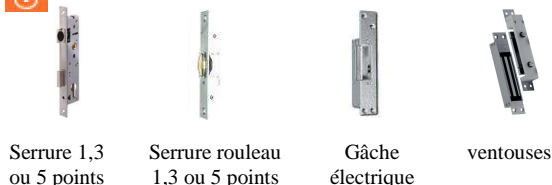

La porte Grand Trafic

La gamme de porte «**GRAND TRAFIC**» permet de répondre à toutes les configurations d'ouvertures, d'isolation, de système de sécurité et d'y associer les qualités de l'aluminium, aussi bien pour les espaces publics que privés.

Ouverture intérieure ou extérieure

Une multitude de possibilités

Différentes poignées

Les serrures

Les accessoires

se décline en
Porte Pivot

Passage pour mobilité réduite

Le seuil d'une hauteur de 3 mm ou 20 mm facilite le passage des personnes à mobilité réduite.

2 choix de
traverse basse

Ferme Porte intégré "BOXER"

PERFORMANCES

EN COURS
D'HOMOLOGATION

Votre distributeur :

A sélectionné pour vous les produits

www.tf-alu.fr
105 ter, avenue Général de Gaulle
33190 Gironde sur Dropt
Tel : 05.56.71.33.09
Fax : 05.56.71.13.09
contact@tf-alu.fr
www.tf-alu.fr