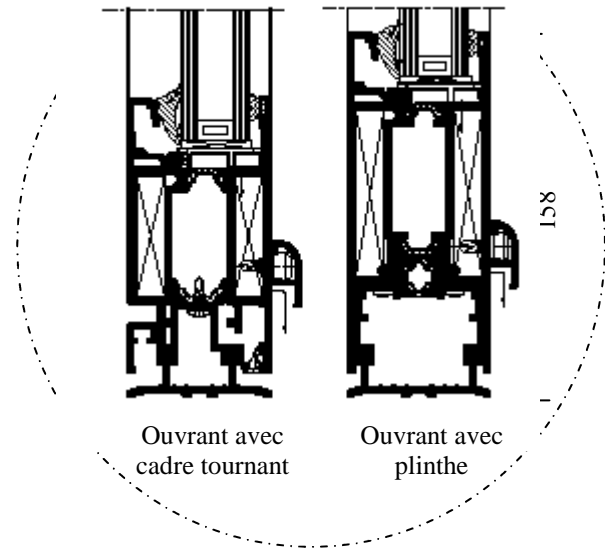

La porte Grand Trafic

La gamme de porte «**GRAND TRAFIC**» permet de répondre à toutes les configurations d'ouvertures, d'isolation, de système de sécurité et d'y associer les qualités de l'aluminium, aussi bien pour les espaces publics que privés.

Ouverture intérieure ou extérieure

Une multitude de possibilités

Différentes poignées

Les serrures

Les accessoires

se décline en
Porte Pivot

Passage pour mobilité réduite

Le seuil d'une hauteur de 3 mm ou 20 mm facilite le passage des personnes à mobilité réduite.

2 choix de
traverse basse

Ferme Porte intégré "BOXER"

PERFORMANCES

EN COURS
D'HOMOLOGATION

Votre distributeur :

A sélectionné pour vous les produits

www.tf-alu.fr
105 ter, avenue Général de Gaulle
33190 Gironde sur Dropt
Tel : 05.56.71.33.09
Fax : 05.56.71.13.09
contact@tf-alu.fr
www.tf-alu.fr