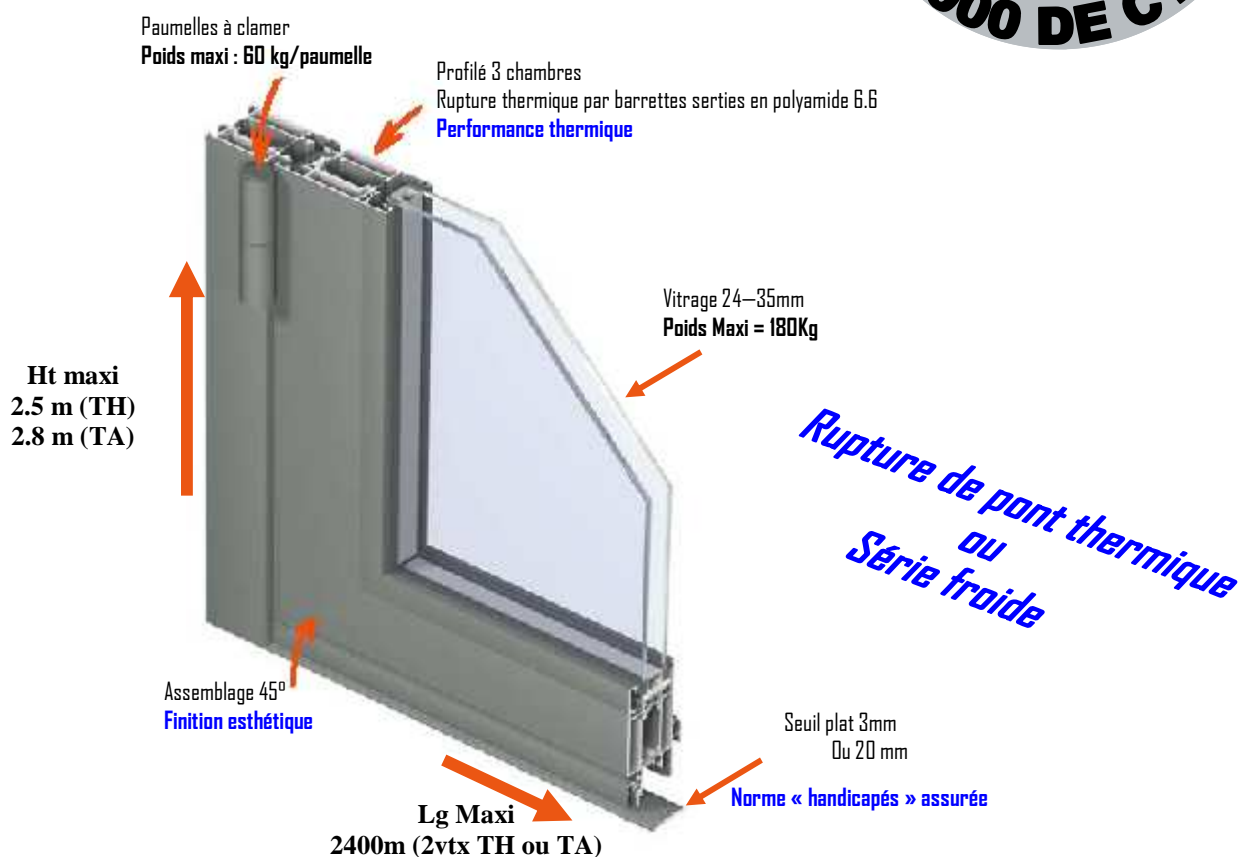

La porte Grand Trafic

La gamme de porte «**GRAND TRAFIC**» permet de répondre à toutes les configurations d'ouvertures, d'isolation, de système de sécurité et d'y associer les qualités de l'aluminium, aussi bien pour les espaces publics que privés.

Ouverture intérieure ou extérieure

Une multitude de possibilités

Différentes poignées

Les serrures

Les accessoires

se décline en
Porte Pivot

Passage pour mobilité réduite

Le seuil d'une hauteur de 3 mm ou 20 mm facilite le passage des personnes à mobilité réduite.

2 choix de
traverse basse

Ferme Porte intégré "BOXER"

PERFORMANCES

EN COURS
D'HOMOLOGATION

Votre distributeur :

A sélectionné pour vous les produits

www.tf-alu.fr
105 ter, avenue Général de Gaulle
33190 Gironde sur Dropt
Tel : 05.56.71.33.09
Fax : 05.56.71.13.09
contact@tf-alu.fr
www.tf-alu.fr