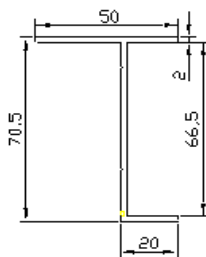

(colori brut)

Bi rail

Réf 027

Réf 030

Réf 031

(colori brut)

Réf 115

SEUIL

Réf 045

2mts 027
DN100/120

Réf 055

DN140/160

Mono rail

Réf 056

Bi rail

DN140/160