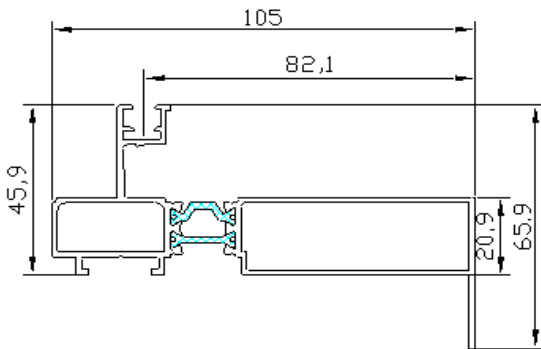

Réf 027

Réf 030

(colori brut)