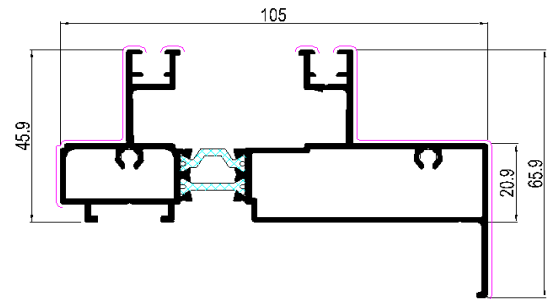

(colori brut)

Bi rail

Réf 027

Réf 030

Réf 031

(colori brut)

Réf 115

SEUIL

Réf 045

2mts 027
DN100/120

Réf 055

DN140/160

Mono rail

Réf 056

Bi rail

DN140/160