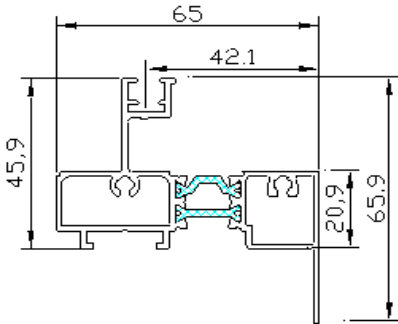

Réf 037

LE GALANDAGE TH

DORMANT

Réf 026