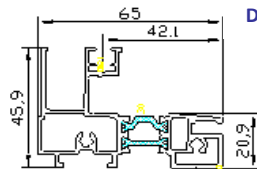

(colori brut)

Bi rail

Réf 027

Réf 030

Réf 031

(colori brut)

Réf 115

SEUIL

Réf 045

2mts 027
DN100/120

Réf 055

DN140/160

Mono rail

Réf 056

Bi rail

DN140/160