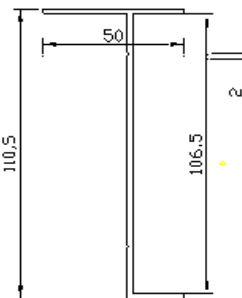

(colori brut)

Bi rail

Réf 027

Réf 030

Réf 031

(colori brut)

Réf 115

SEUIL

Réf 045

2mts 027
DN100/120

Réf 055

DN140/160

Mono rail

Réf 056

Bi rail

DN140/160