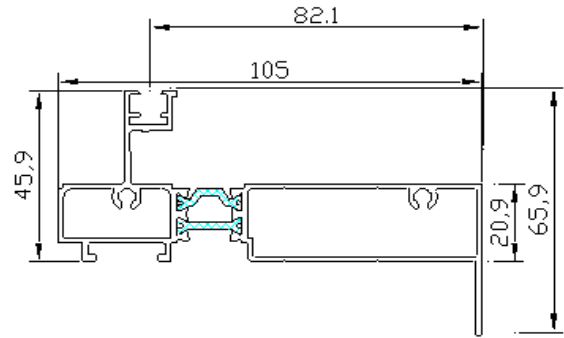

Réf 038

Réf 036