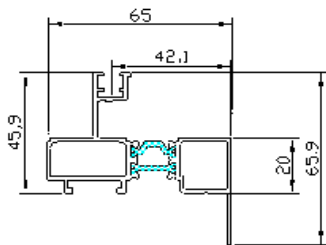

(colori brut)

Bi rail

Réf 027

Réf 030

Réf 031

(colori brut)

Réf 115

SEUIL

Réf 045

2mts 027
DN100/120

Réf 055

DN140/160

Mono rail

Réf 056

Bi rail

DN140/160