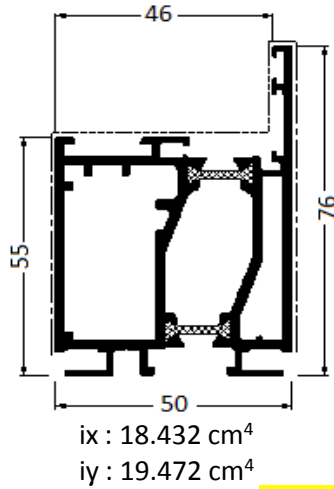

## DORMANT

**Réf 936**

**Réf 925**

**Réf 945**

**Réf 993**

Intégration mur rideau

## OUVRANT

**Réf 104**

**Réf 106**

**Réf 045**

**Réf 103**

Traverse d'ouvrant

ix : 9.384 cm<sup>4</sup>  
iy : 7.952 cm<sup>4</sup>

**Réf 117**

En option

ix : 26.882 cm<sup>4</sup>  
iy : 152.569 cm<sup>4</sup>

**Réf 114**

Standard