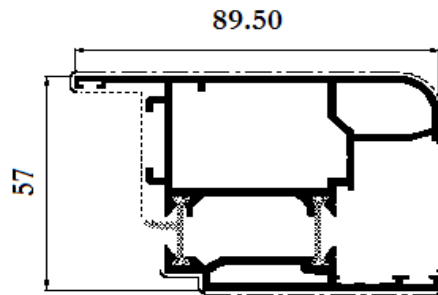

## DORMANT

**Réf 936**

**Réf 925**

**Réf 945**

**Réf 993**

Intégration mur rideau

## OUVRANT

**Réf 104**

**Réf 106**

**Réf 045**

**Réf 103**

Traverse d'ouvrant

ix : 9.384 cm<sup>4</sup>  
iy : 7.952 cm<sup>4</sup>

**Réf 117**

En option

ix : 26.882 cm<sup>4</sup>  
iy : 152.569 cm<sup>4</sup>

**Réf 114**

Standard