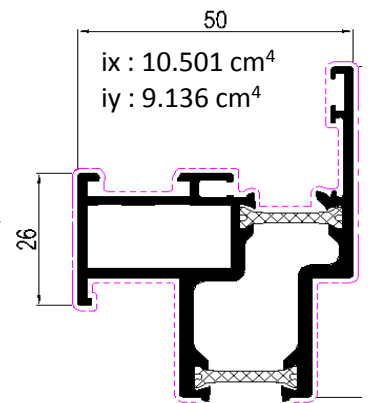

## DORMANT

**Réf 936**

**Réf 925**

**Réf 945**

**Réf 993**

Intégration mur rideau

## OUVRANT

**Réf 104**

**Réf 106**

**Réf 045**

**Réf 103**

Traverse d'ouvrant

ix : 9.384 cm<sup>4</sup>  
iy : 7.952 cm<sup>4</sup>

**Réf 117**

En option

ix : 26.882 cm<sup>4</sup>  
iy : 152.569 cm<sup>4</sup>

**Réf 114**

Standard