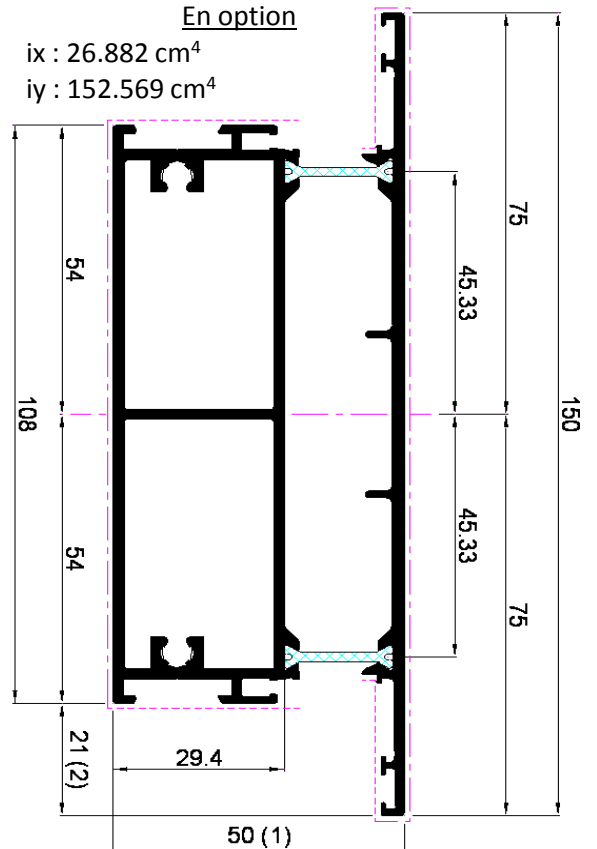

## OUVRANT

**Réf 104**

**Réf 106**

**Réf 045**

**Réf 103**

Traverse d'ouvrant

ix : 9.384 cm<sup>4</sup>  
iy : 7.952 cm<sup>4</sup>

**Réf 117**

En option

ix : 26.882 cm<sup>4</sup>  
iy : 152.569 cm<sup>4</sup>

**Réf 114**

Standard