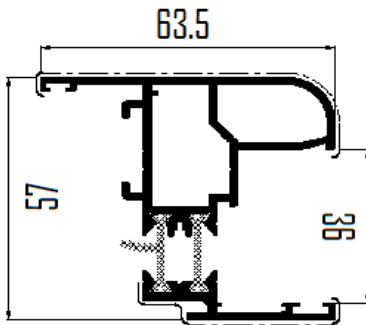

## DORMANT

**Réf 936**

**Réf 925**

**Réf 945**

**Réf 993**

Intégration mur rideau

## OUVRANT

**Réf 104**

**Réf 106**

**Réf 045**

**Réf 103**

Traverse d'ouvrant

ix : 9.384 cm<sup>4</sup>  
iy : 7.952 cm<sup>4</sup>

**Réf 117**

En option

ix : 26.882 cm<sup>4</sup>  
iy : 152.569 cm<sup>4</sup>

**Réf 114**

Standard