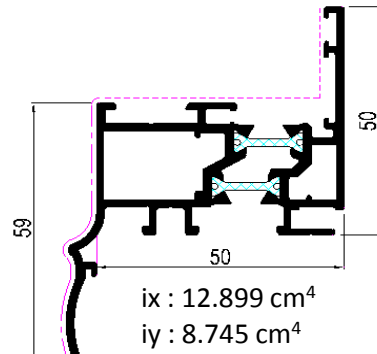

## DORMANT

**Réf 936**

**Réf 925**

**Réf 945**

**Réf 993**

Intégration mur rideau

## OUVRANT

**Réf 104**

**Réf 106**

**Réf 045**

**Réf 103**

Traverse d'ouvrant

ix : 9.384 cm<sup>4</sup>  
iy : 7.952 cm<sup>4</sup>

**Réf 117**

En option

ix : 26.882 cm<sup>4</sup>  
iy : 152.569 cm<sup>4</sup>

**Réf 114**

Standard